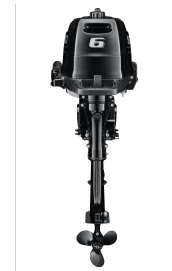

SUZUKI MOTEUR HORS BORD DF6AL (6HP)

SUZUKI MOTEUR HORS BORD DF6AL (6HP)

2 399.00 \$

SKU: HB-00007

Categories: [Moteur Hors-Bord](#), [Nautiques](#)

DESCRIPTION

Le prix affiché inclut les frais de préparation, de transport et de manutention pour cette unité. Une surcharge peut s'appliquer en fonction des équipements supplémentaires que vous choisirez, s'ils ne sont pas déjà inclus.

SUZUKI MOTEUR HORS BORD DF6AL (6HP)

GALLERIE

INFORMATION ADDITIONNELLE

Disponibilité

[En stock](#)

État

[Neuf](#)

Marque