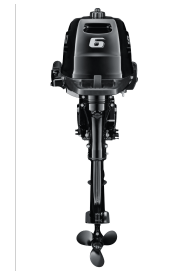

GALLERIE

INFORMATION ADDITIONNELLE

État	Neuf
Marque	Suzuki
Succursale	Centre de Camping La Sarre
Couleur	Noir
Disponibilité	En stock
6 derniers #série	546370
Modèle	DF-6AS