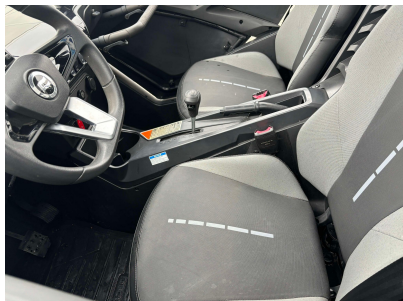

CF MOTO ZFORCE 950HO 2023

16 499.00 \$

SKU: US-01052

Categories: [Côte à côte](#), [Multi-place](#)

DESCRIPTION

Le prix affiché inclut les frais de préparation, de transport et de manutention pour cette unité. Une surcharge peut s'appliquer en fonction des équipements supplémentaires que vous choisirez, s'ils ne sont pas déjà inclus.

GALLERIE

INFORMATION ADDITIONNELLE

État	Usagé
Marque	CF Moto
Modèle	ZForce
Année	2023
6 derniers #série	000119
Succursale	Centre de Camping La Sarre
Couleur	Noir
Direction assistée	oui
Dimension pneus avant	29 x 9-14
Dimension pneus arrière	29 x 11-14
km	515
Heures	30
Option(s)	clignotants, Demi Pare-Brise, feux d'urgence, klaxon, miroirs latéraux, pare-choc avant, rétroviseur, Toit, treuil
Cylindrée (en CC)	950