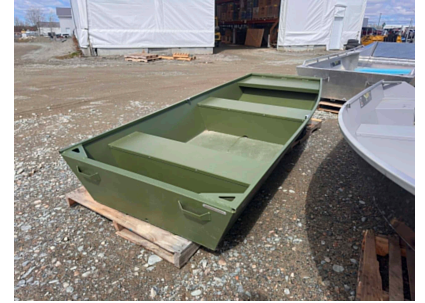

GALLERIE

INFORMATION ADDITIONNELLE

Disponibilité

[En stock](#)

État

[Neuf](#)

Marque

[BertCraft](#)

Succursale

[Centre de camping Amos](#)