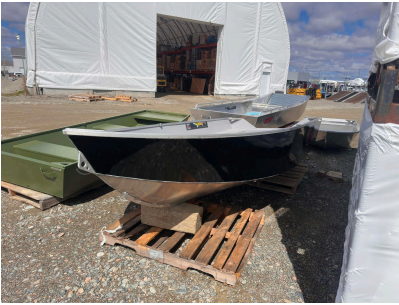

GALLERIE

INFORMATION ADDITIONNELLE

Disponibilité

[En stock](#)

État

[Neuf](#)

Marque

[BertCraft](#)