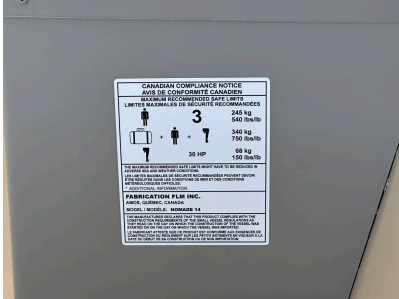

BERTCRAFT NOMADE 14 (MOTEUR NON INCLUS)

GALLERIE

INFORMATION ADDITIONNELLE

Disponibilité

[En stock](#)

État

[Neuf](#)

Marque

[BertCraft](#)

Succursale

[Centre de camping Amos](#)

6 derniers #série

12D026